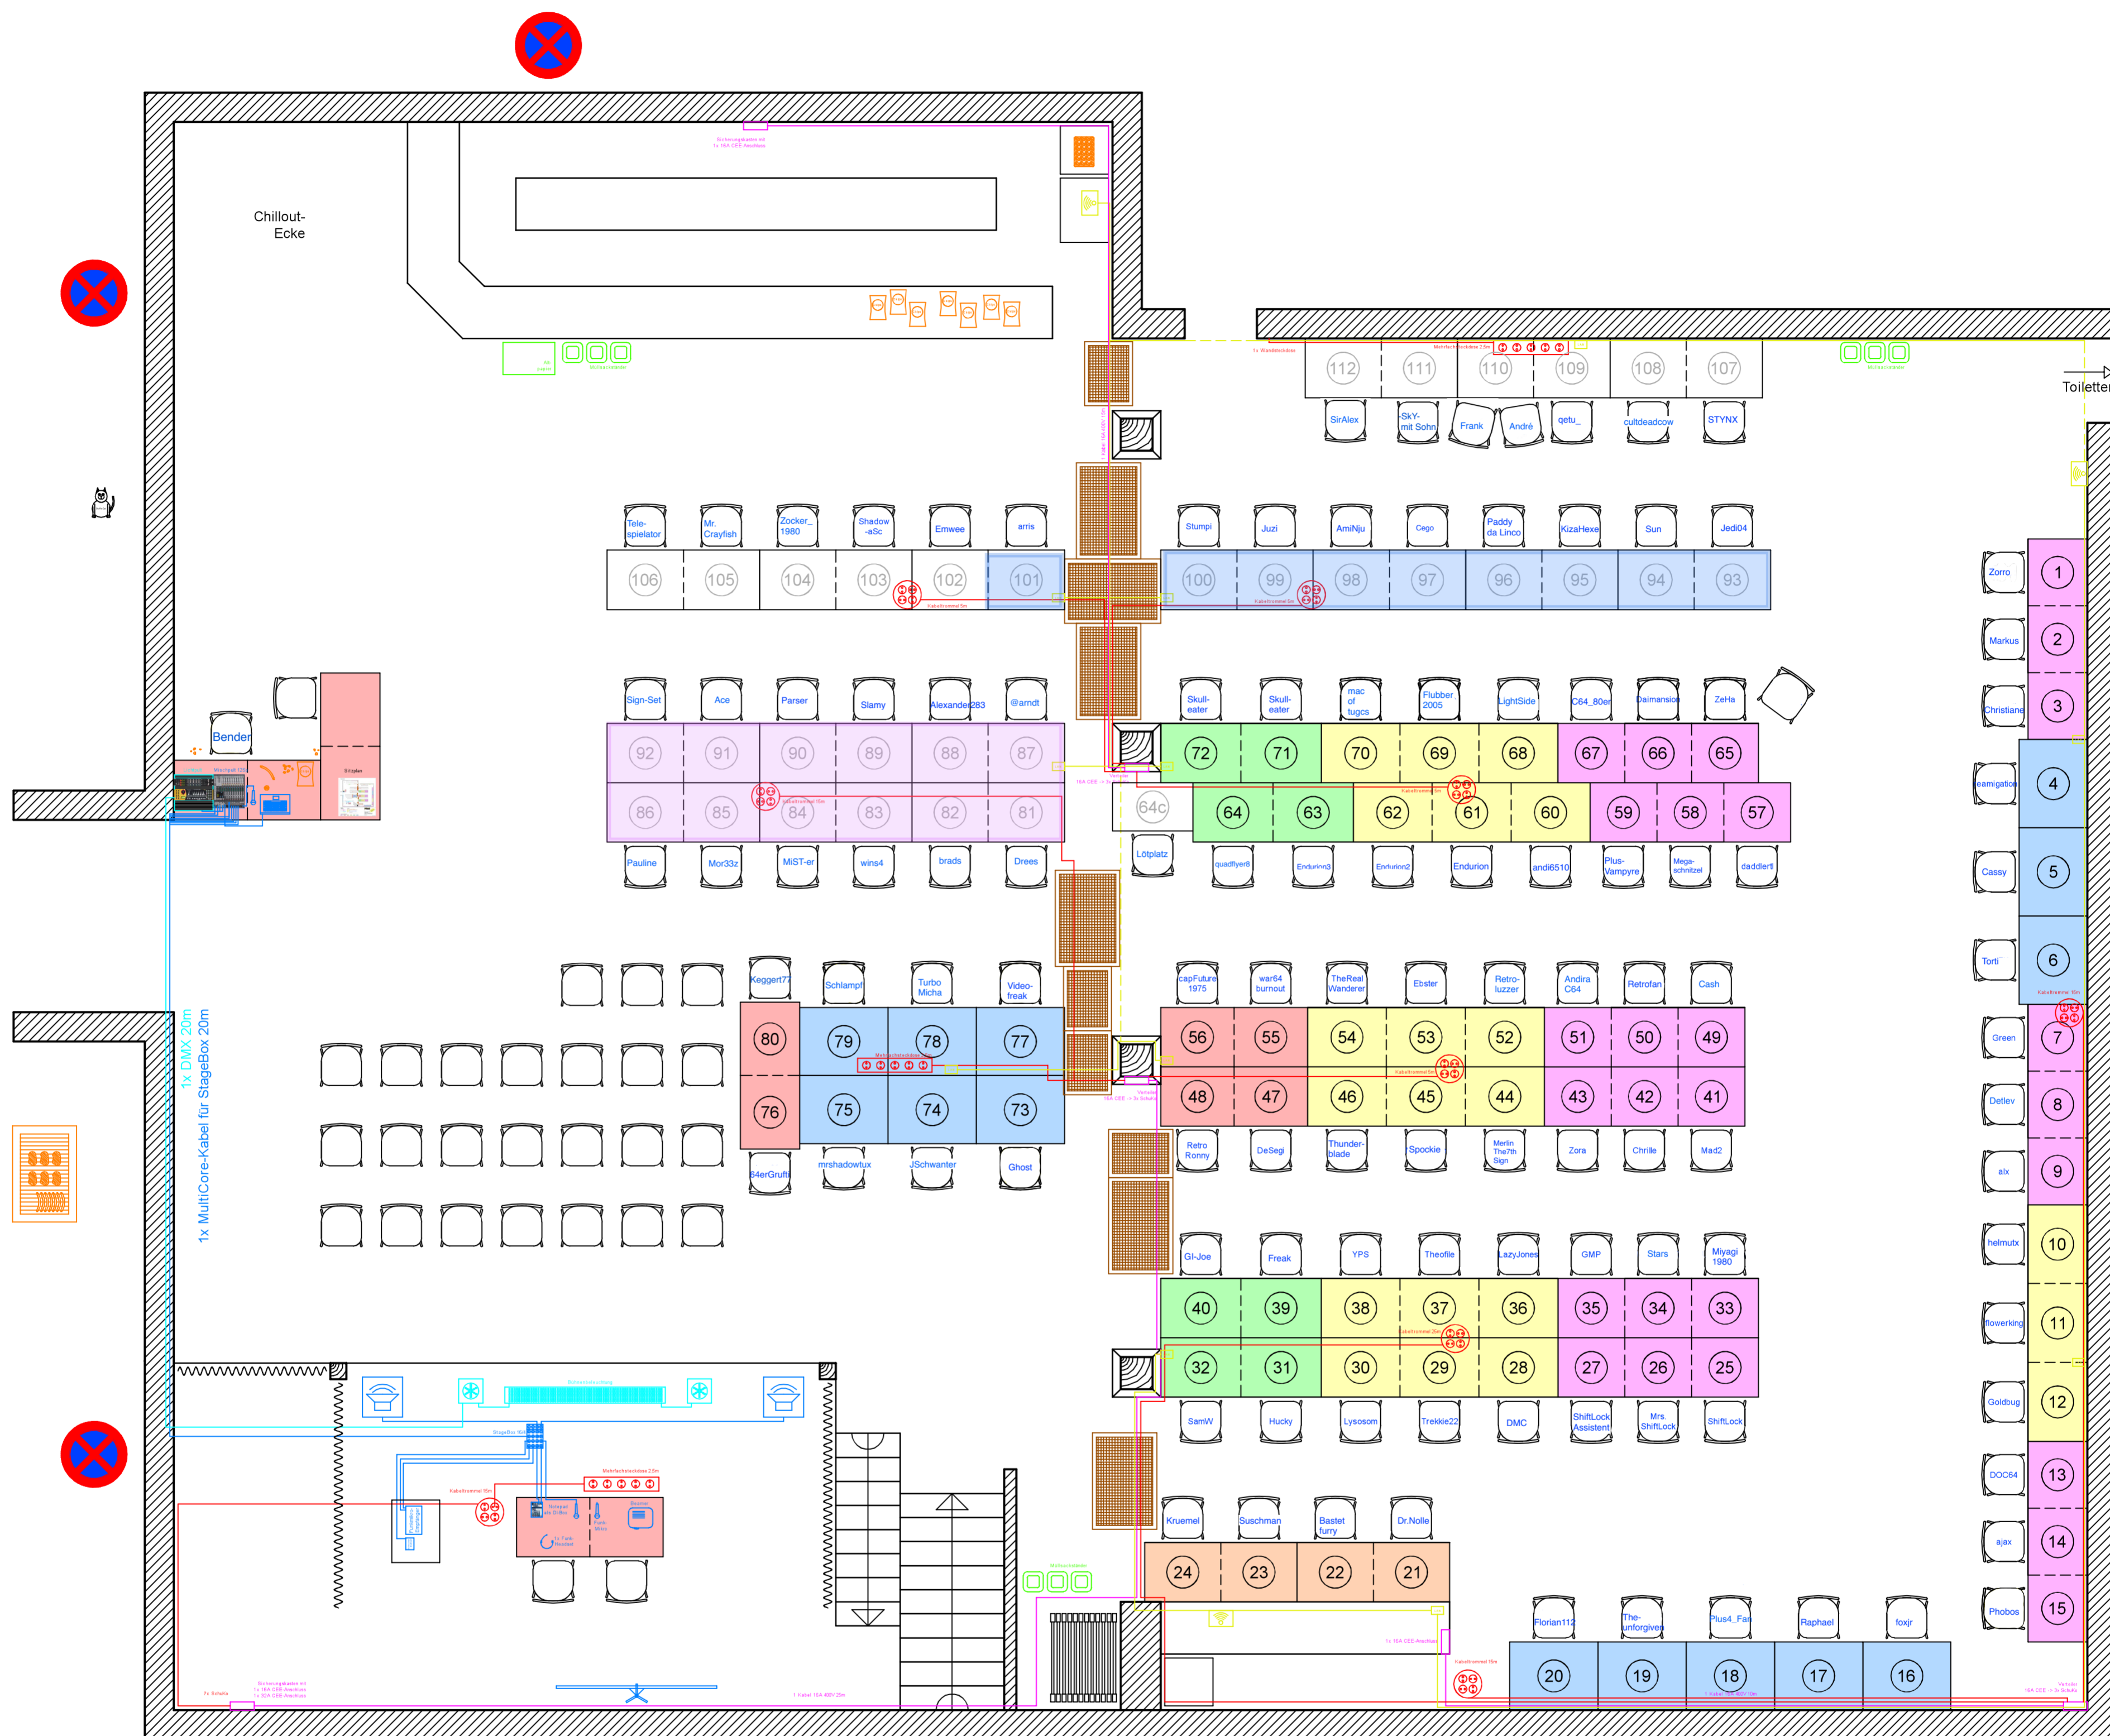

# Übersicht Halle

## Legende

- Drehstrom
- Strom
- A/V Bühne
- Netzwerk
- Müll
- Beleuchtung

- Tische 81 - 92 von sign-set
- Tische 93 - 101 von Retroluzzer
- Chips / Gösser Radler / Grill
- Fußabtreter zur Kabelabdeckung
- Name
- 64 Tischnummer
- 128 Tischnummer (mitgebrachter Tisch)

- Tische  
(Breite/Platzbreite)
- 2,50m / 0,83m
  - 1,83m / 0,92m
  - 1,90m / 0,95m
  - 2,95m / 0,98m
  - 2,00m / 1,00m
  - 1,10m / 1,10m

**4-Tages-DoReCo 2024**  
(05.09.2024 - 08.09.2024)

**Sitzplan DoReCo2024**