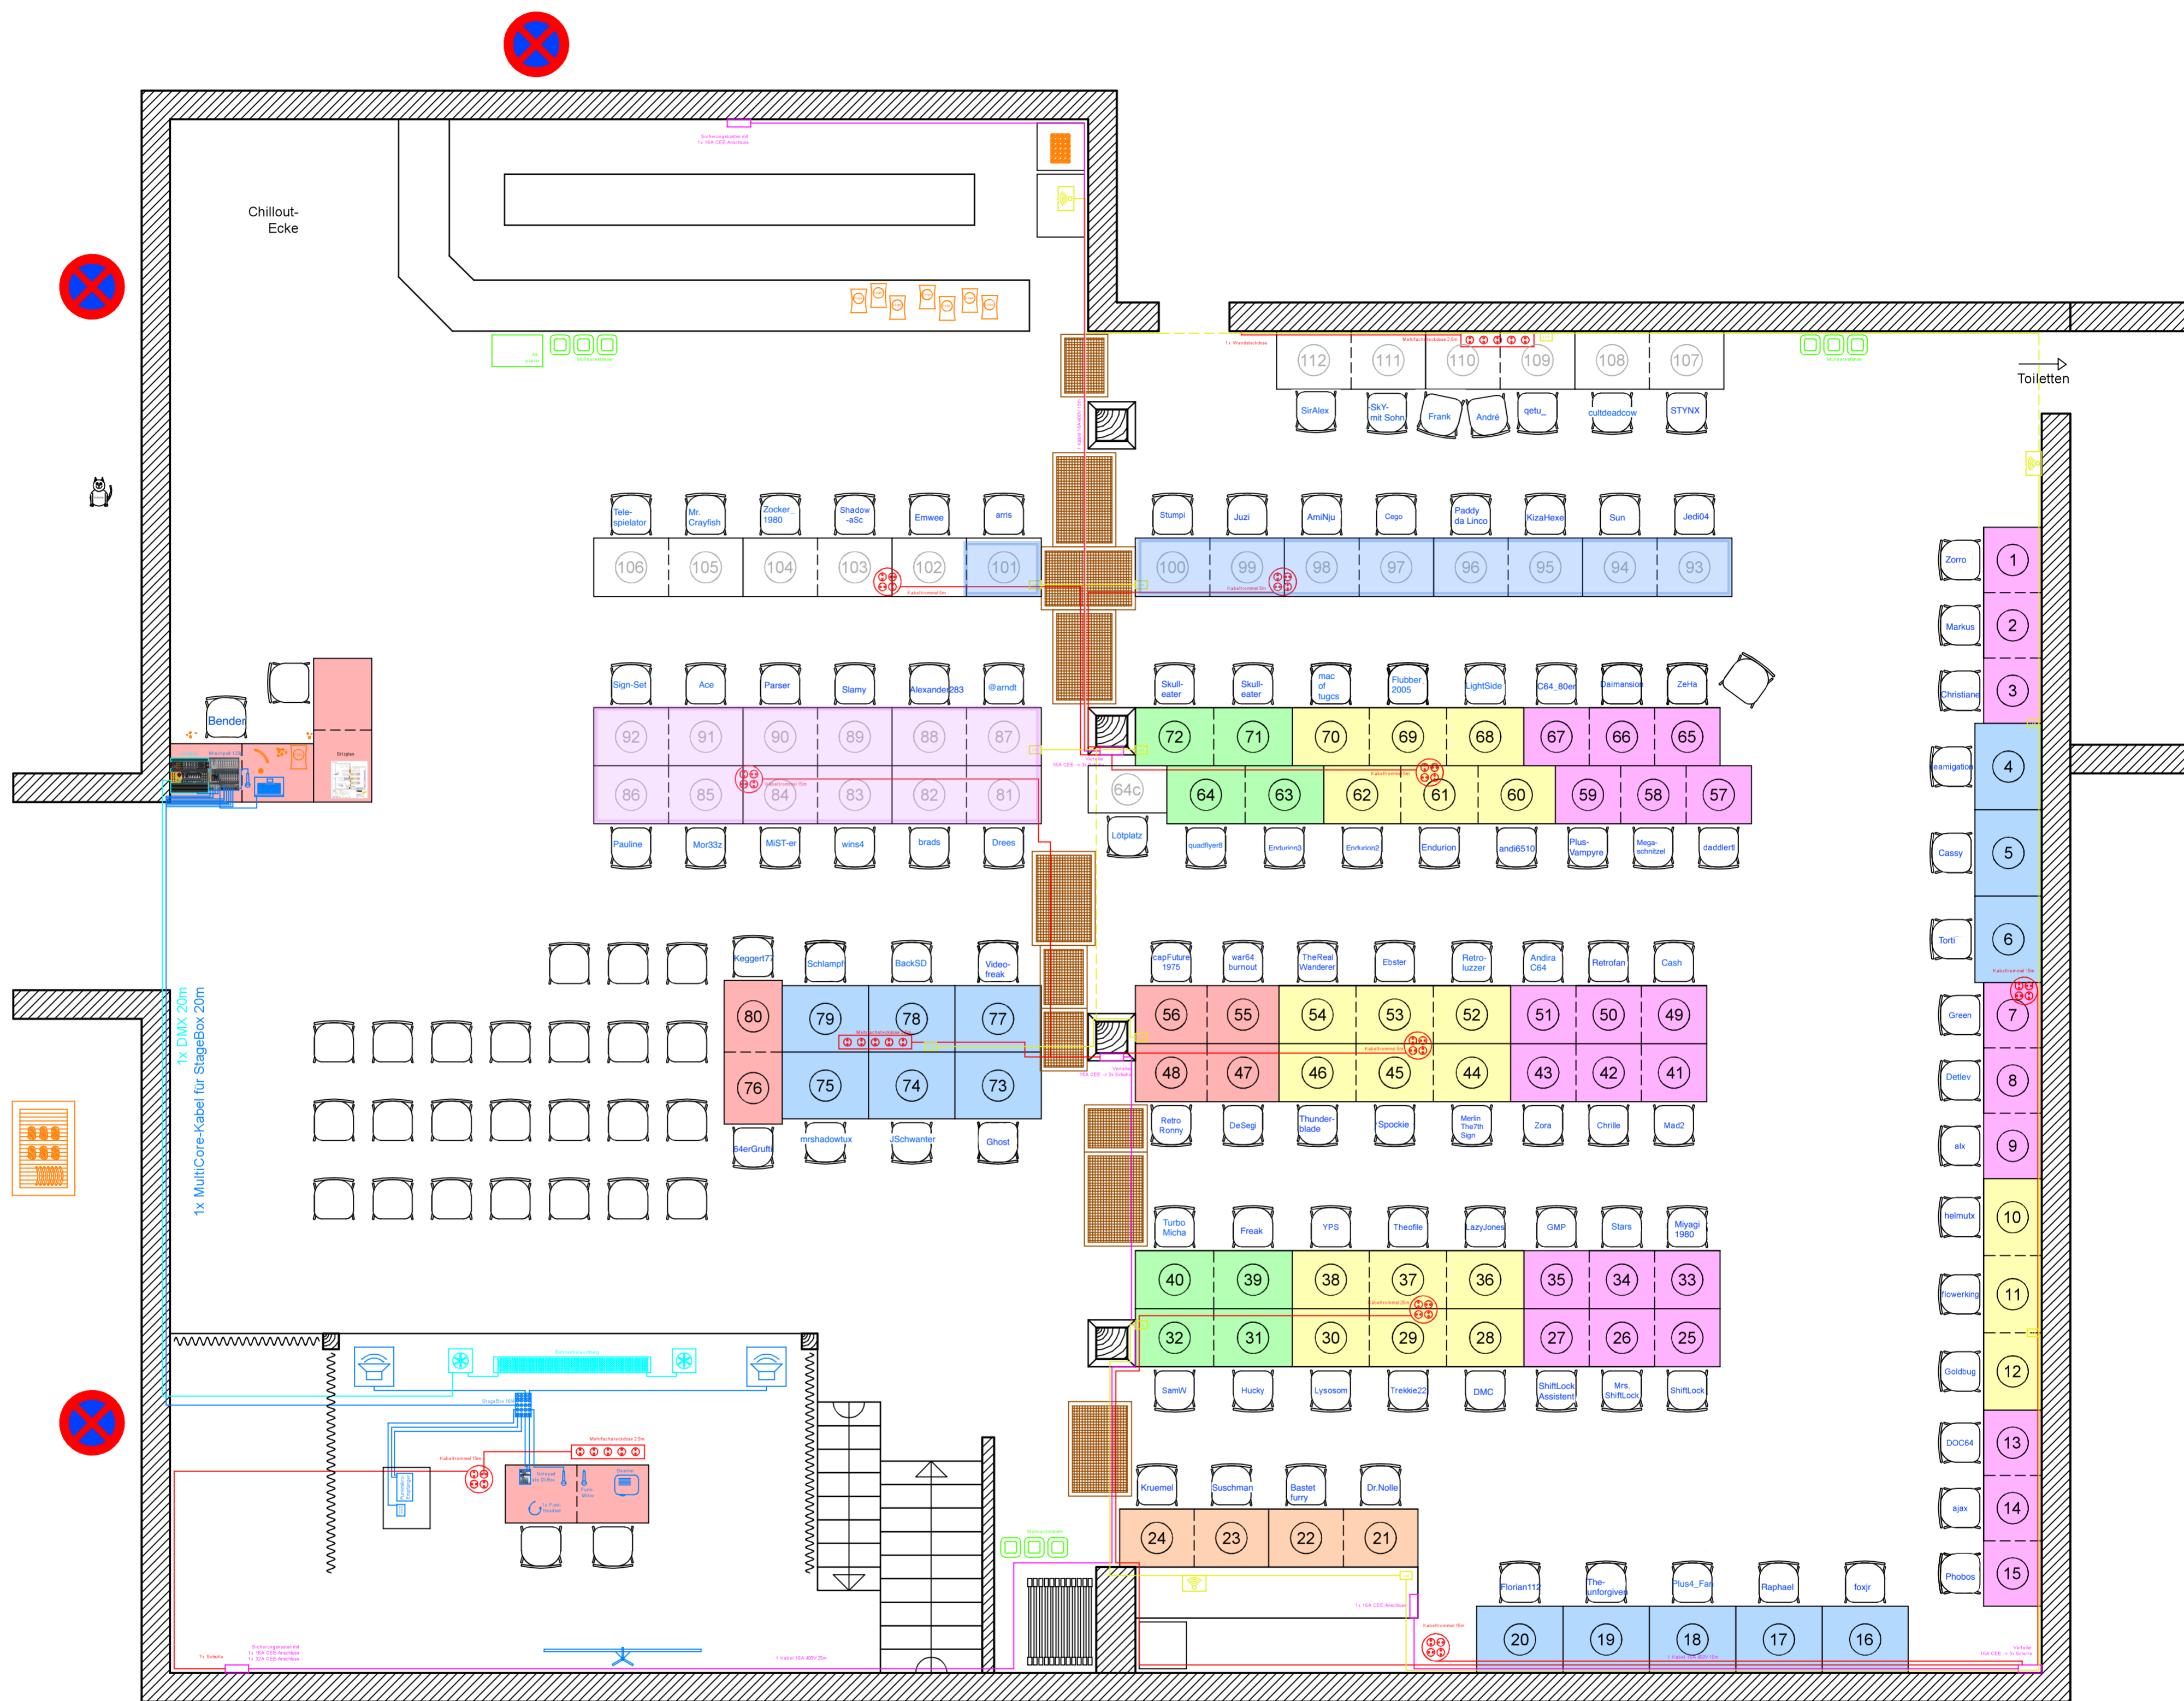

Übersicht Halle

Legende

- Drehstrom
- Strom
- A/V Bühne
- Netzwerk
- Müll
- Beleuchtung

- Tische 81 - 92 von sign-set
- Tische 93 - 101 von Retroluzzer
- Chips / Gösser Radler / Grill
- Fußabtreter zur Kabelabdeckung
- Name
- 64 Tischnummer
- 128 Tischnummer (mitgebrachter Tisch)

- Tische
(Breite/Platzbreite)
- 2,50m / 0,83m
 - 1,83m / 0,92m
 - 1,90m / 0,95m
 - 2,95m / 0,98m
 - 2,00m / 1,00m
 - 1,10m / 1,10m

4-Tages-DoReCo 2024
(05.09.2024 - 08.09.2024)

Sitzplan DoReCo2024

Aktualisiert von @Mad2 Stand 30.08.2024