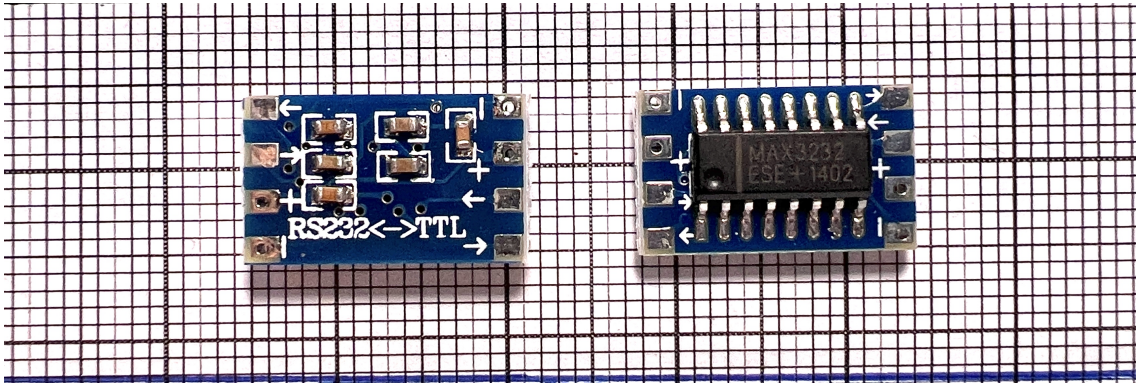

RS232 - TTL Pegelwandler

Mini MAX3232 RS232 zu TTL Seriell Port Pegel Converter